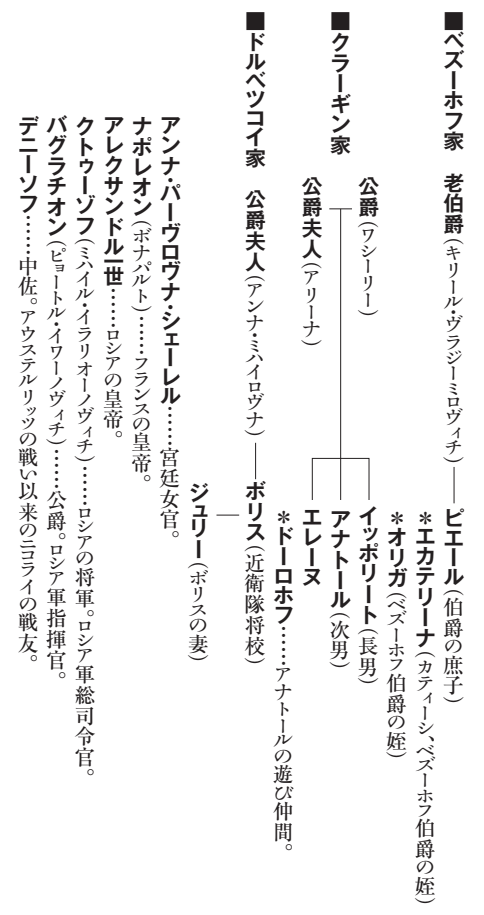

『戦争と平和4』 おもな登場人物

戦争と平和4
66.75mm×135mm

しおり (表面)

戦争と平和4
66.75mm×135mm

しおり (裏面)

Y50
M80

K100

Y50
M80

K100